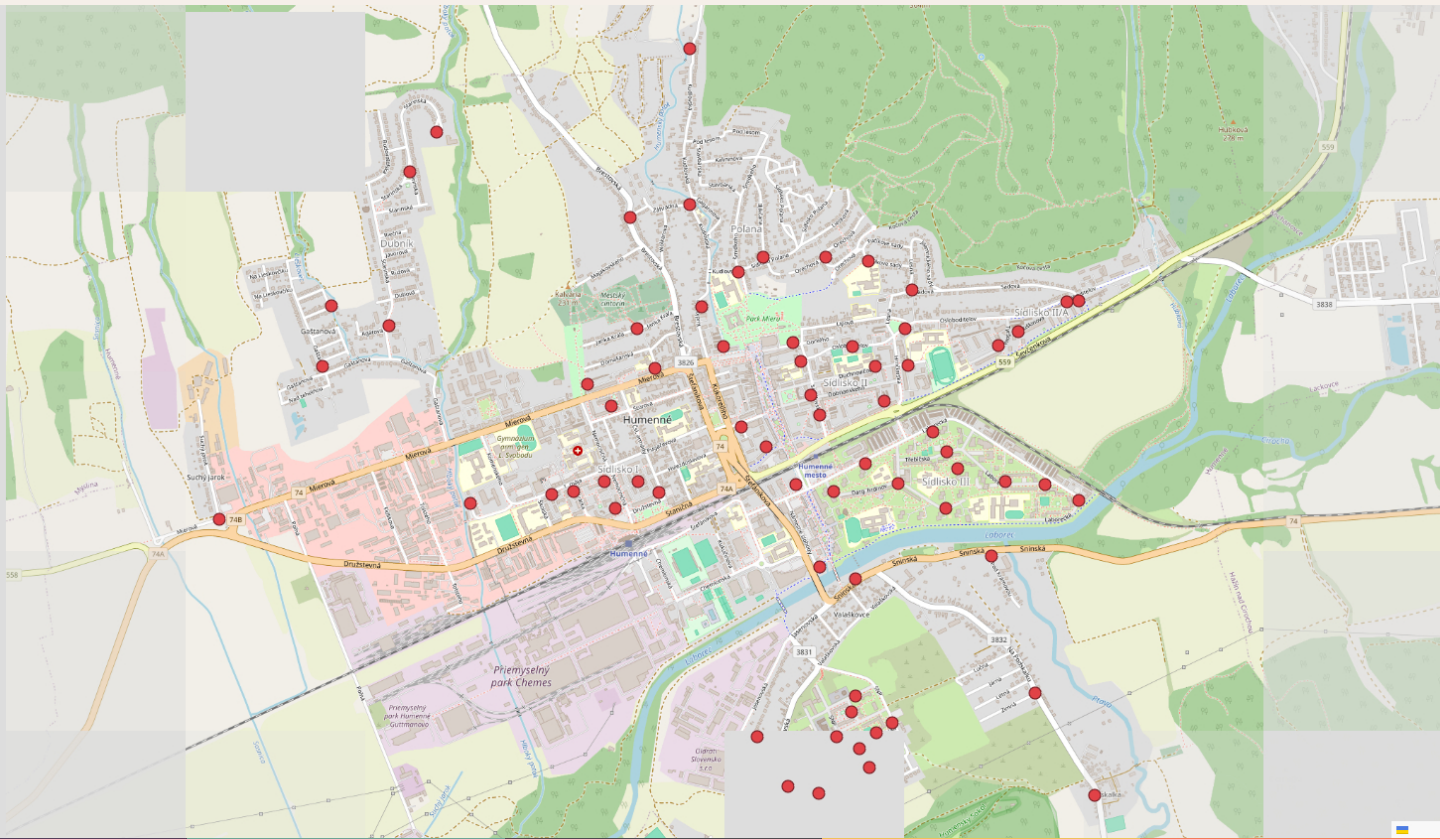

Report zberu 200125

odpadových jedlých olejov a tukov

za obdobie

01.01.2023 – 31.12.2023

Klient: Technické služby mesta Humenné

Potenciál odpadu:	39982 kg	Počet kontajnerov:	68 ks
Celkom zvezené:	901 kg	Mesačný priemer v kontajneri:	1.1 kg
Zvezené z potenciálu:	2.3 %		

> 20 kg Ø mes.

10 - 20 kg Ø mes.

< 10 kg Ø mes.